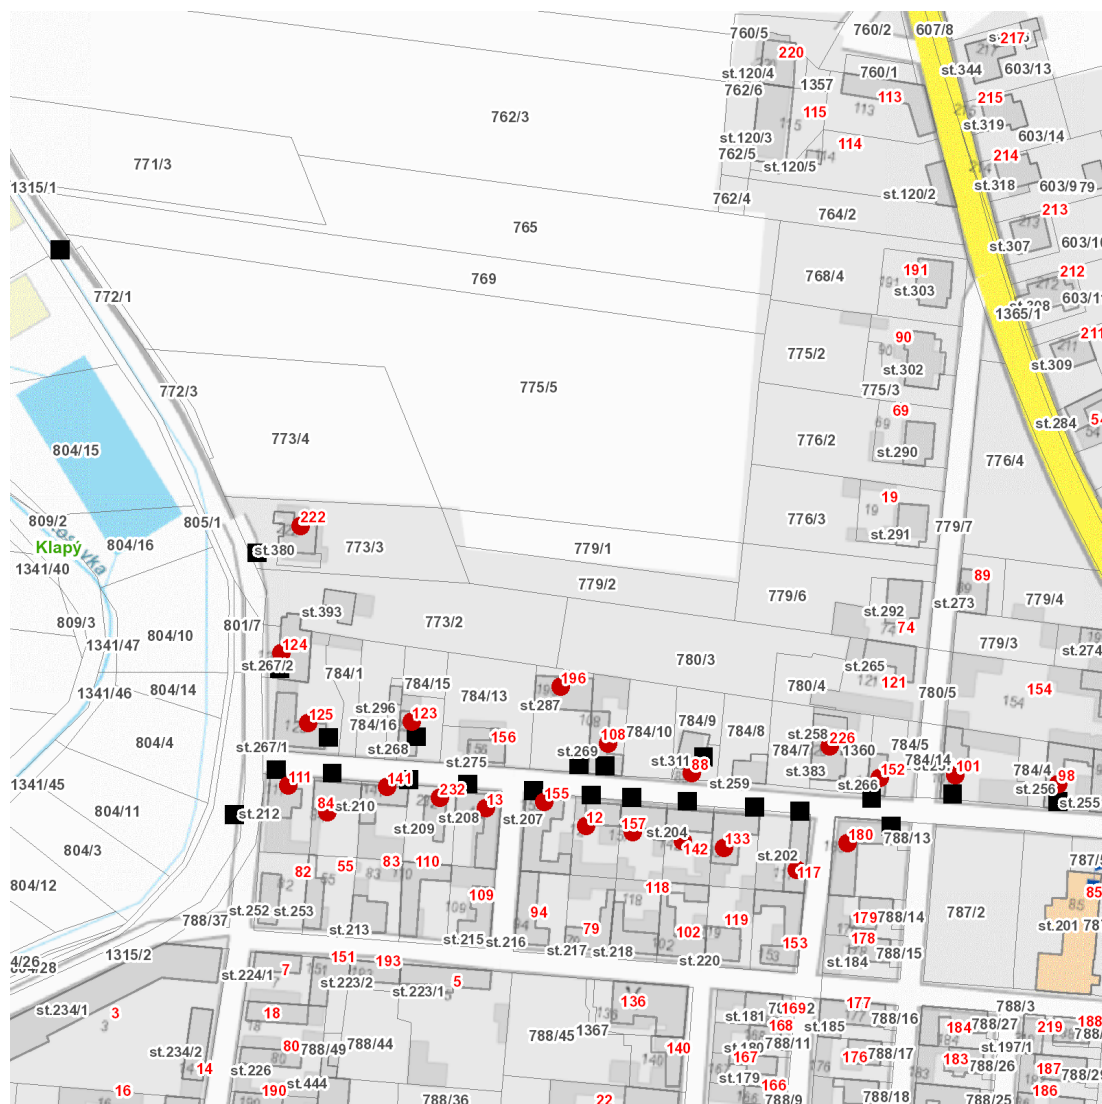

dne **11. 6. 2026** od **7:30** do **17:30** hodin

Plánovaná odstávka zahrnuje tyto lokality:**Klapý (okres Litoměřice)**

č. p. 12, 13, 84, 88, 98, 101, 108, 111, 117, 123, 124, 125, 133, 141, 142, 152, 155, 157, 180, 196, 222, 226, 232

kat. území **Klapý** (kód **665452**): parcelní č. 801/6

UPOZORNĚNÍ

Dotčené zařízení distribuční soustavy je nutné i v době odstávky považovat za zařízení pod napětím, a proto vás žádáme o dodržení všech zásad bezpečnosti a provedení opatření potřebných k zamezení případných škod na zdraví a majetku. | Provozovatelé výroben elektřiny jsou povinni zajistit přerušení dodávky elektřiny z výroby do vypnutého úseku distribuční soustavy.

dne 11. 6. 2026 od 7:30 do 17:30 hodin**Orientační mapový podklad odstávkou dotčených lokalit****VYSVĚTLIVKY**

- – adresy dotčené odstávkou elektřiny
- – místa připojení k elektrické síti dotčená odstávkou

INFORMACE ZASLÁNA

IDDS: g38buxk (Obec Klapý)